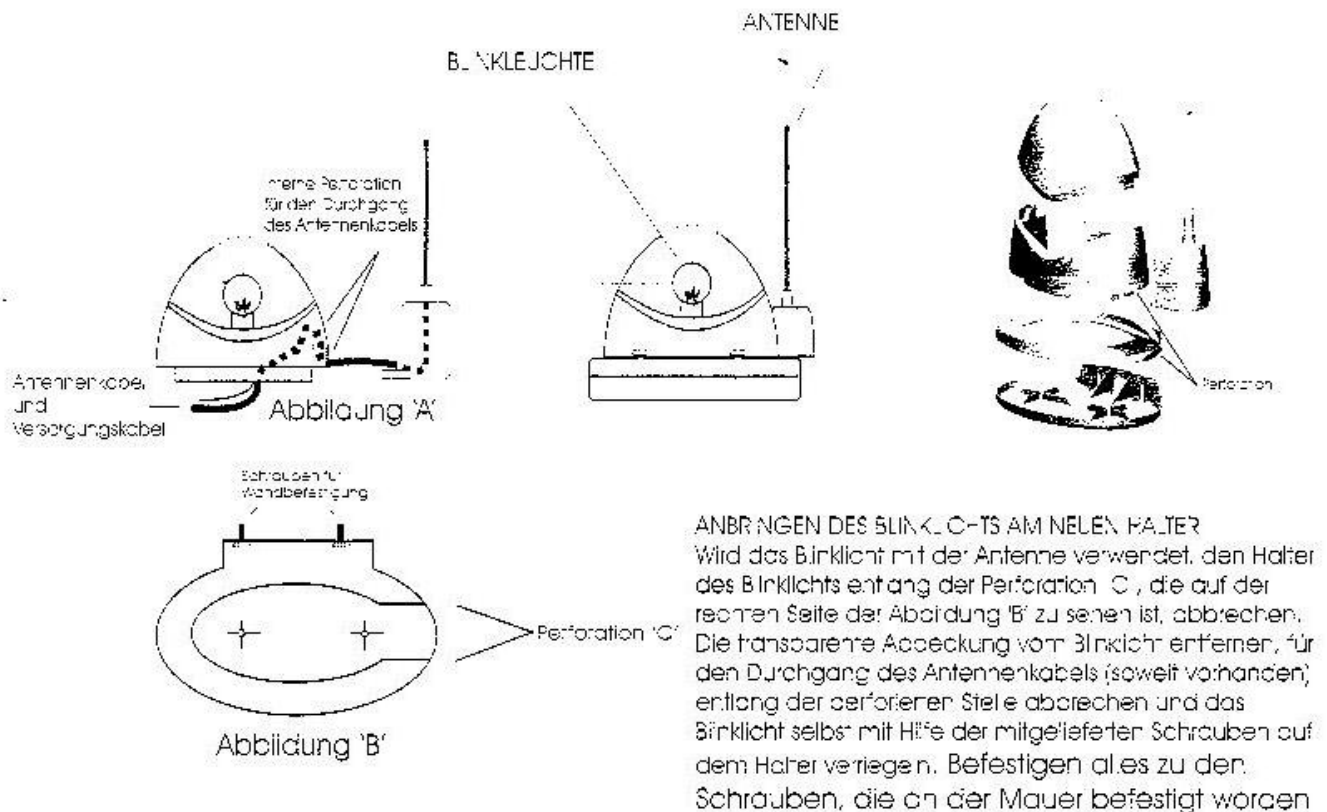

DEU

BLINKLEUCHTEN B.RO LIGHT - B.RO LIGHT FIX

Die Blinkleuchten sind in zwei verschiedenen Versionen verfügbar:

- **B.RO LIGHT:**
Gelbes Blinklicht mit Eigen-Blinklichtkreis 230Vac oder 24Vac für Glühbirne 40W (max)-230Vac oder 25W 24Vac, mit Anschluss E14.
- **B.RO LIGHT FIX:**
Blinklicht, gelbes Dauerlicht (Glühbirne 40W max - 220 V ,25W max -24V) Anschluss E-14, geeignet für alle Steuereinheiten mit integriertem Blinklichtkreis.

CE

Mit beiden Versionen kann die Antenne, verfügbar für: 30,575 - 40,665 - 300 - oder 433,92 MHz, verwendet werden sein, die Segs sind: AL 30, AL 40, AL 300, AL 433. Für den Durchgang des Antennenkabels (soweit vorhanden), siehe Abbildung A